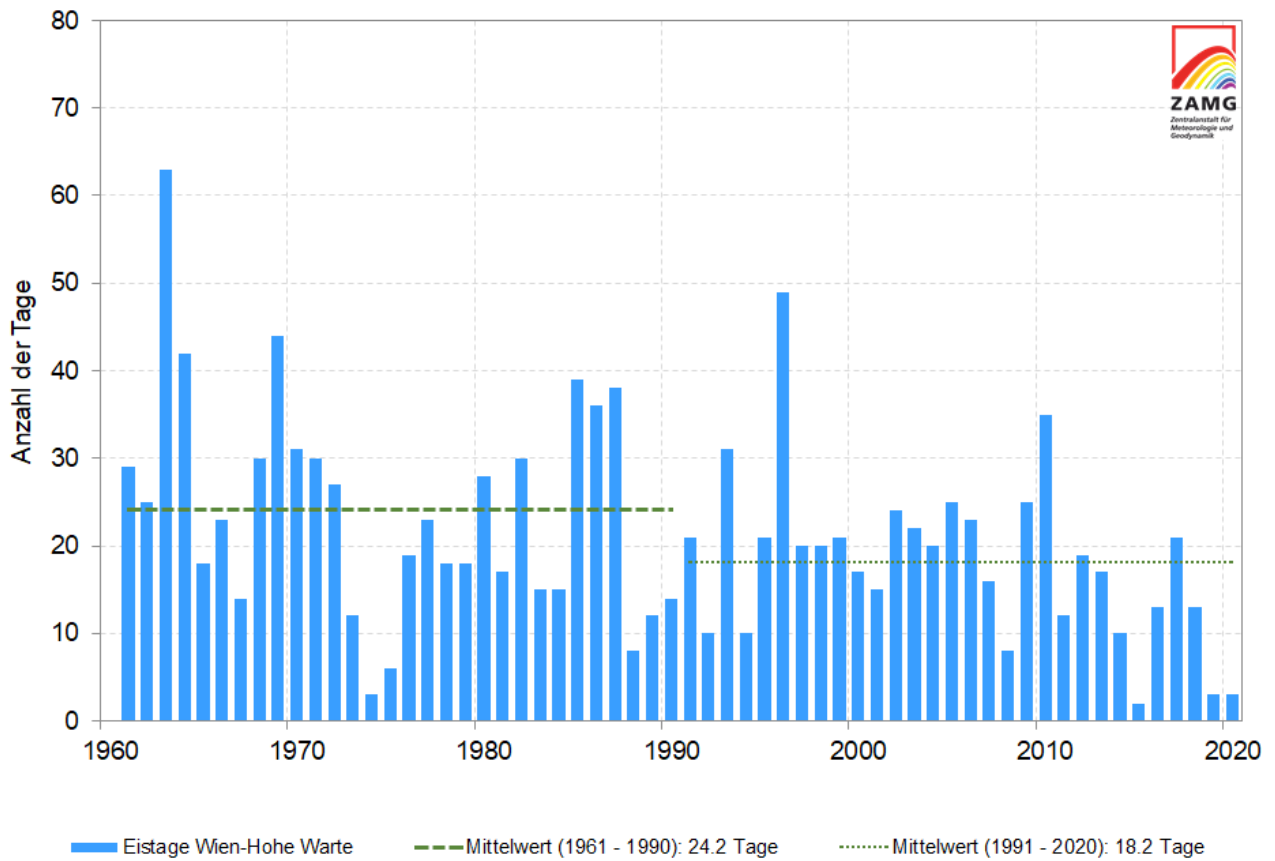

Eistage Bad Ischl

Eistage Bregenz

Eistage Eisenstadt

Eistage Graz

Eistage Innsbruck

Eistage Klagenfurt

Eistage Landeck

Eistage Lienz

Eistage Linz

Eistage Radstadt

Eistage Salzburg

Eistage Salzburg

Eistage Schopponau

Eistage Sankt Pölten

Eistage Weißensee

Eistage Wien

Eistage Zeltweg

Eistage Zwettl