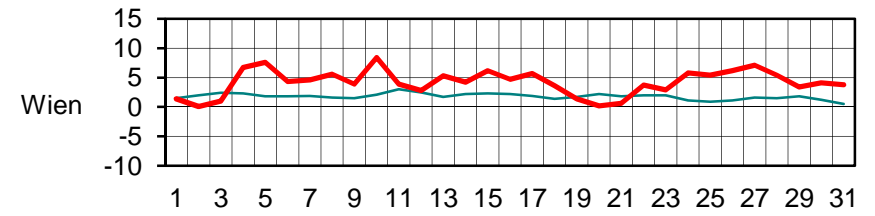

TEMPERATURTAGESMITTEL (°C) DEZEMBER 2011

— aktuelles Tagesmittel

— langjähriges Tagesmittel