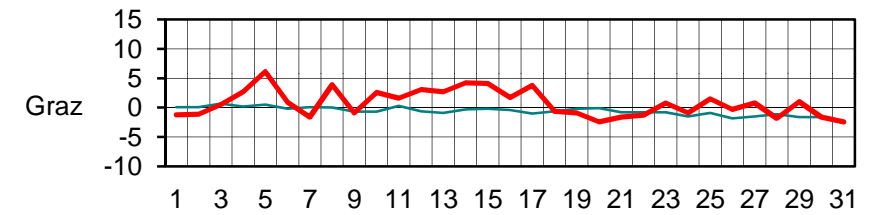

TEMPERATURTAGESMITTEL (°C) DEZEMBER 2011

— aktuelles Tagesmittel

— langjähriges Tagesmittel