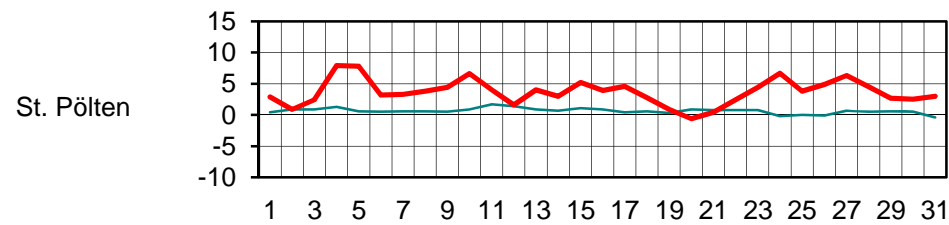

TEMPERATURTAGESMITTEL (°C) DEZEMBER 2011

— aktuelles Tagesmittel

— langjähriges Tagesmittel