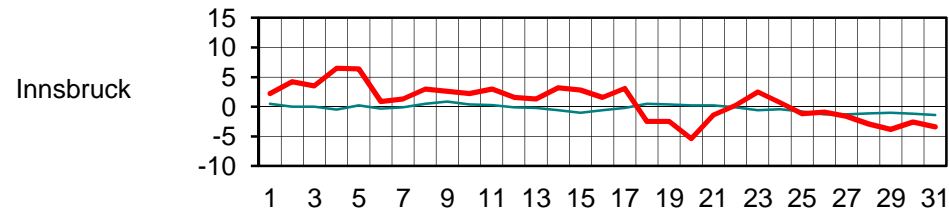

TEMPERATURTAGESMITTEL (°C) DEZEMBER 2011

— aktuelles Tagesmittel

— langjähriges Tagesmittel