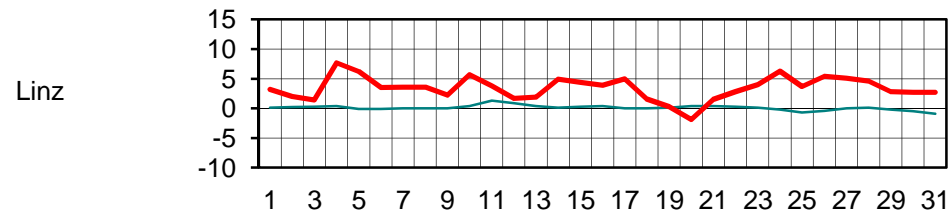

TEMPERATURTAGESMITTEL (°C) DEZEMBER 2011

— aktuelles Tagesmittel

— langjähriges Tagesmittel