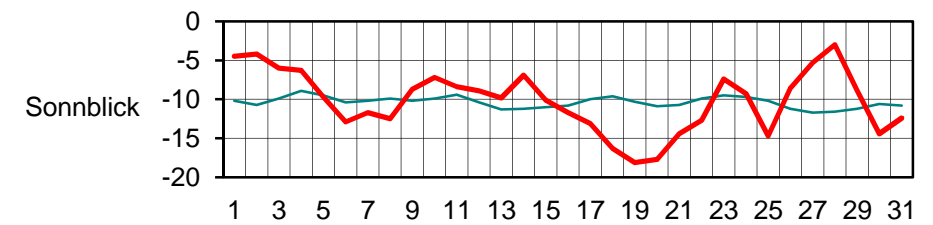

TEMPERATURTAGESMITTEL (°C) DEZEMBER 2011

— aktuelles Tagesmittel

— langjähriges Tagesmittel