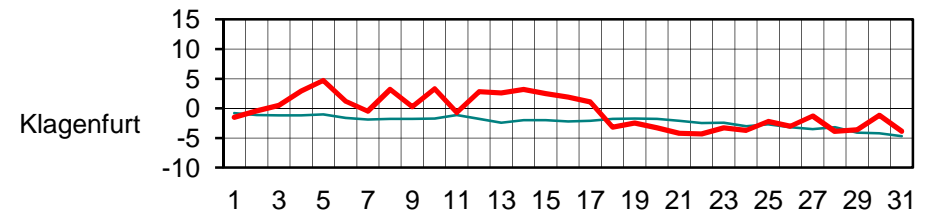

TEMPERATURTAGESMITTEL (°C) DEZEMBER 2011

— aktuelles Tagesmittel

— langjähriges Tagesmittel