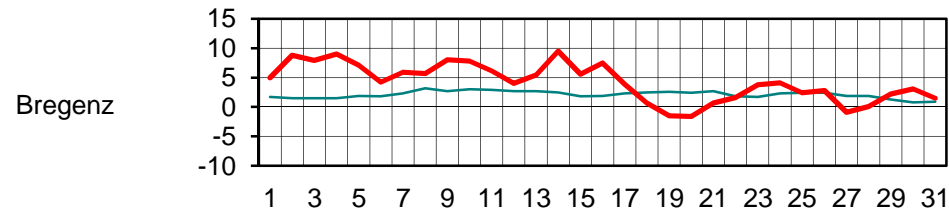

TEMPERATURTAGESMITTEL (°C) DEZEMBER 2011

— aktuelles Tagesmittel

— langjähriges Tagesmittel