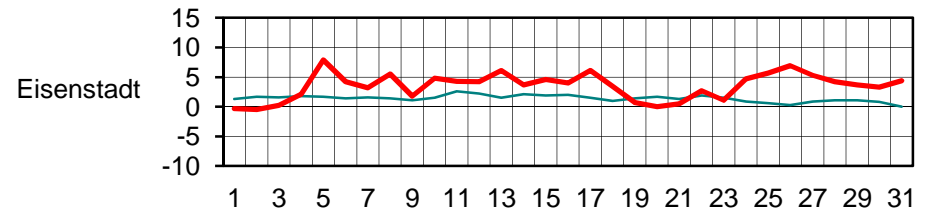

TEMPERATURTAGESMITTEL (°C) DEZEMBER 2011

— aktuelles Tagesmittel

— langjähriges Tagesmittel