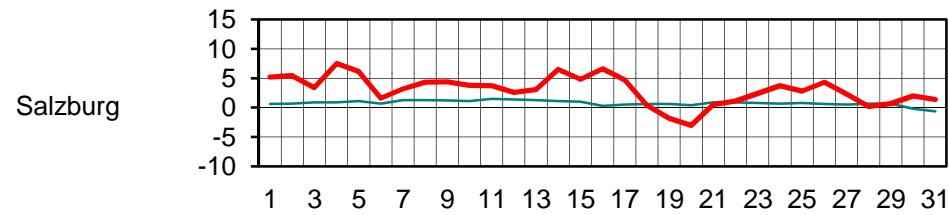

TEMPERATURTAGESMITTEL (°C) DEZEMBER 2011

— aktuelles Tagesmittel

— langjähriges Tagesmittel