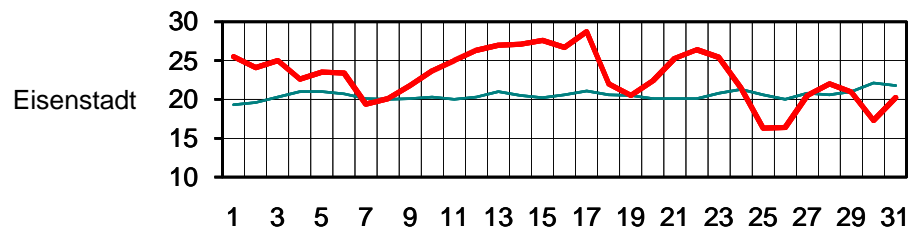

TEMPERATURTAGESMITTEL (°C) JULI 2010

— aktuelles Tagesmittel

— langjähriges Tagesmittel