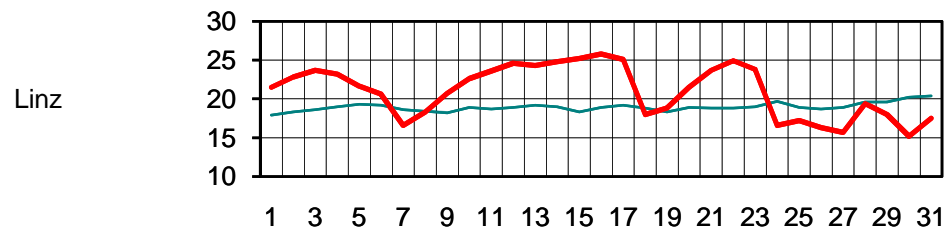

TEMPERATURTAGESMITTEL (°C) JULI 2010

— aktuelles Tagesmittel

— langjähriges Tagesmittel