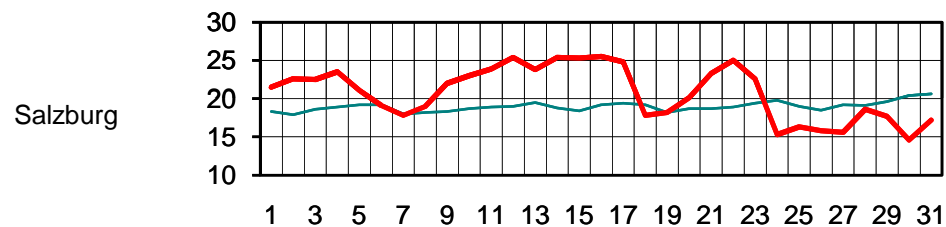

TEMPERATURTAGESMITTEL (°C) JULI 2010

— aktuelles Tagesmittel

— langjähriges Tagesmittel