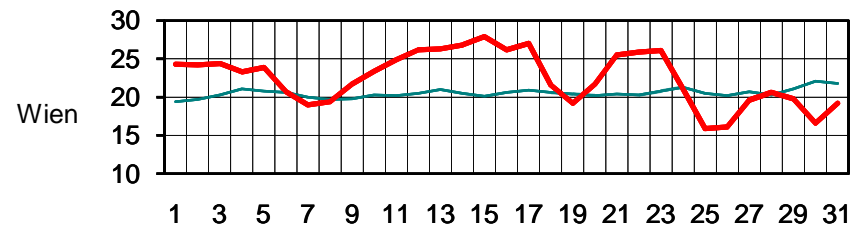

TEMPERATURTAGESMITTEL (°C) JULI 2010

— aktuelles Tagesmittel

— langjähriges Tagesmittel