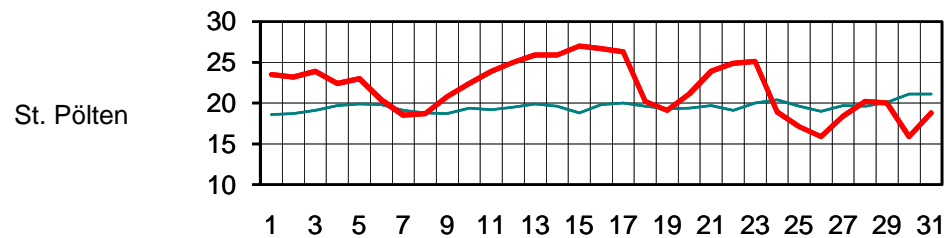

TEMPERATURTAGESMITTEL (°C) JULI 2010

— aktuelles Tagesmittel

— langjähriges Tagesmittel