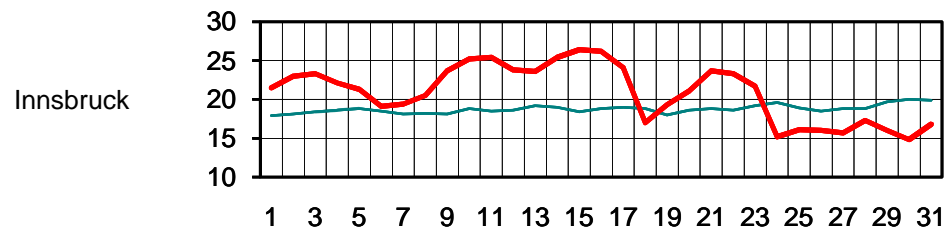

TEMPERATURTAGESMITTEL (°C) JULI 2010

— aktuelles Tagesmittel

— langjähriges Tagesmittel