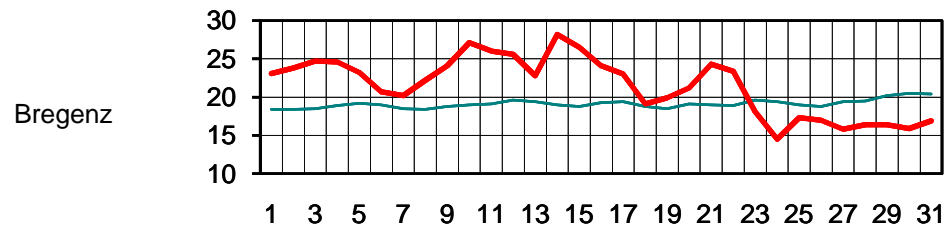

TEMPERATURTAGESMITTEL (°C) JULI 2010

— aktuelles Tagesmittel

— langjähriges Tagesmittel