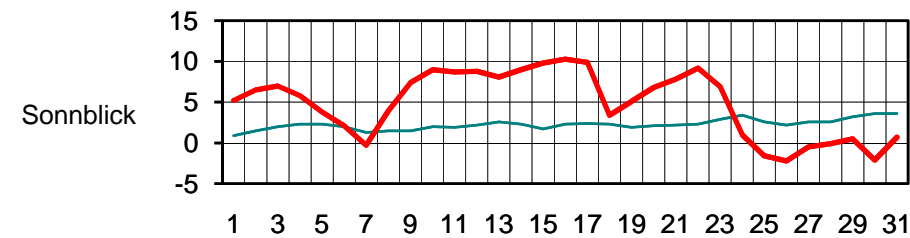

TEMPERATURTAGESMITTEL (°C) JULI 2010

— aktuelles Tagesmittel

— langjähriges Tagesmittel