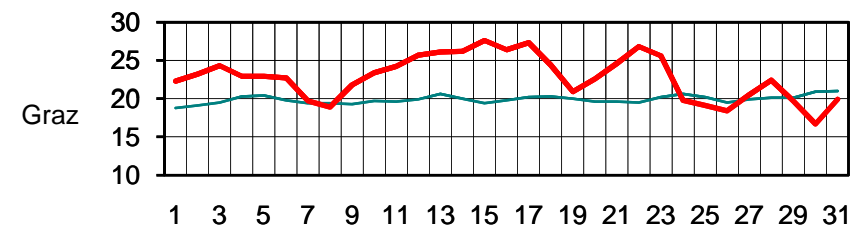

TEMPERATURTAGESMITTEL (°C) JULI 2010

— aktuelles Tagesmittel

— langjähriges Tagesmittel