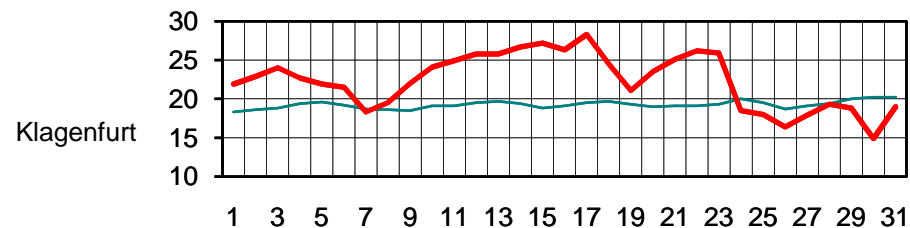

TEMPERATURTAGESMITTEL (°C) JULI 2010

— aktuelles Tagesmittel

— langjähriges Tagesmittel